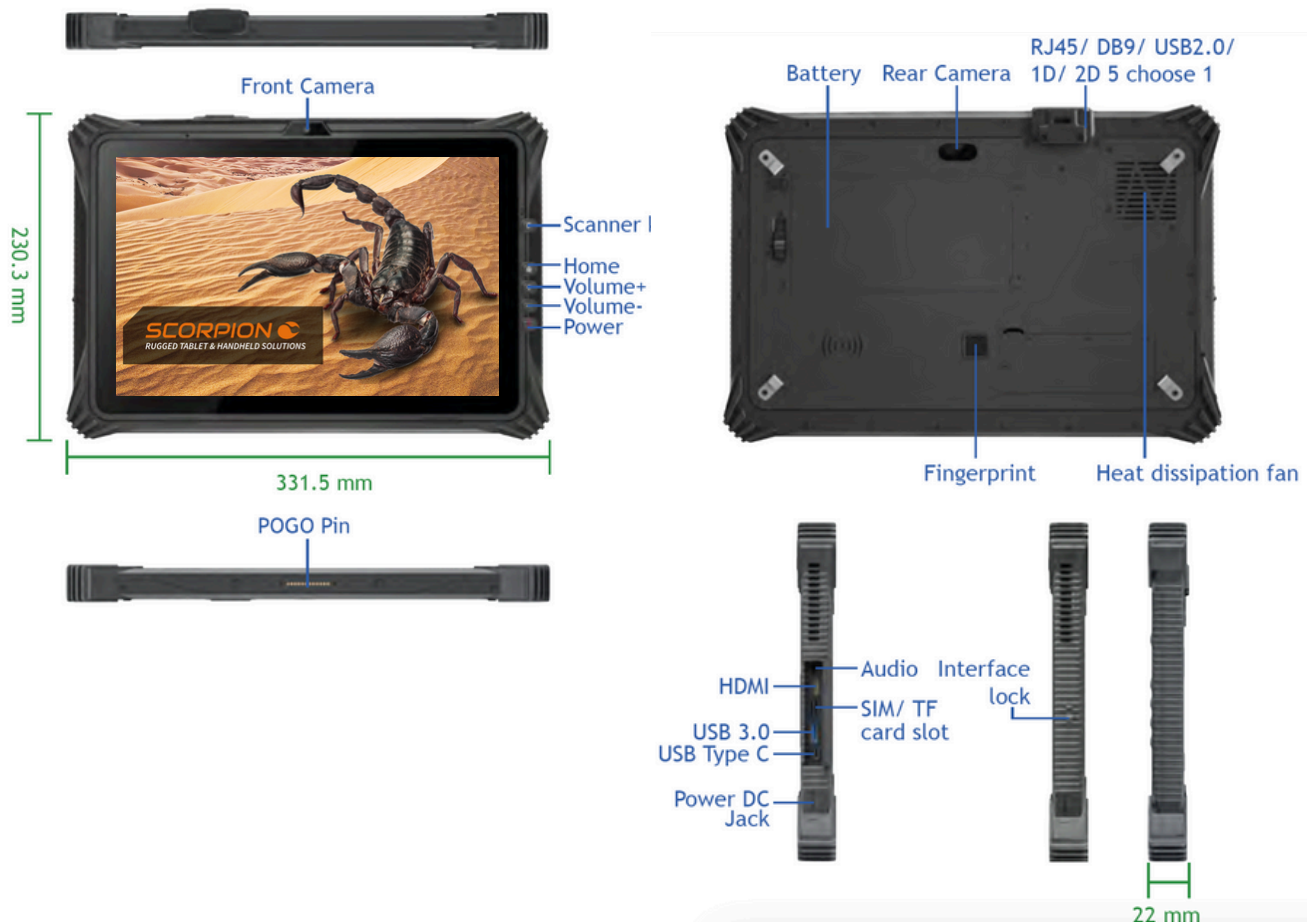

Aussehen und Abmessungen (in mm)